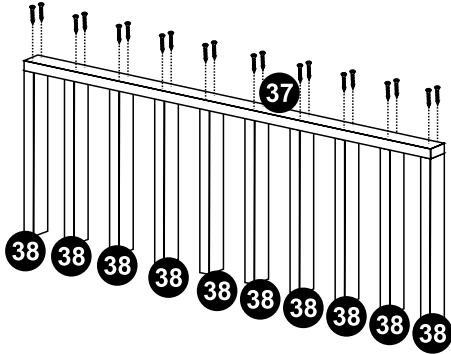

8 x  Z9

34

2 x  Z8

Ø 2,5 mm

35

40 x  **Z9**

Ø 2,5 mm

36

7 x  Z9

Ø 2,5 mm

37

2 x  Z12

Ø 2,5 mm

Scan for terms  
and conditions

---

COLOR	EAN-CODE	ART. NO.
Blue	8717306722261	7850004
Red	8717306722285	7850004.RD
Yellow	8717306725170	7850004.GL
Apple green	8717306722278	7850004.AG
Green	8717306725231	7850004.GR