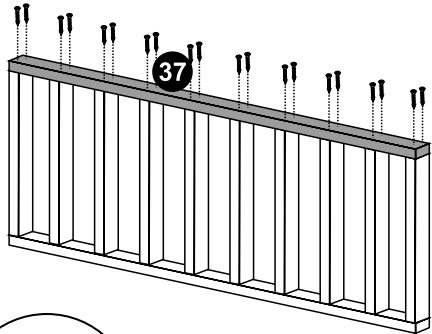

8 x  Z9

34

2 x  Z8

Ø 2,5 mm

35

40 x  **Z9**

Ø 2,5 mm

36

7 x  Z9

Ø 2,5 mm

37

2 x  Z12

Ø 2,5 mm

Scan for terms  
and conditions

---

COLOR	EAN-CODE	ART. NO.
Blue	8717306722261	7850004
Red	8717306722285	7850004.RD
Yellow	8717306725170	7850004.GL
Apple green	8717306722278	7850004.AG
Green	8717306725231	7850004.GR