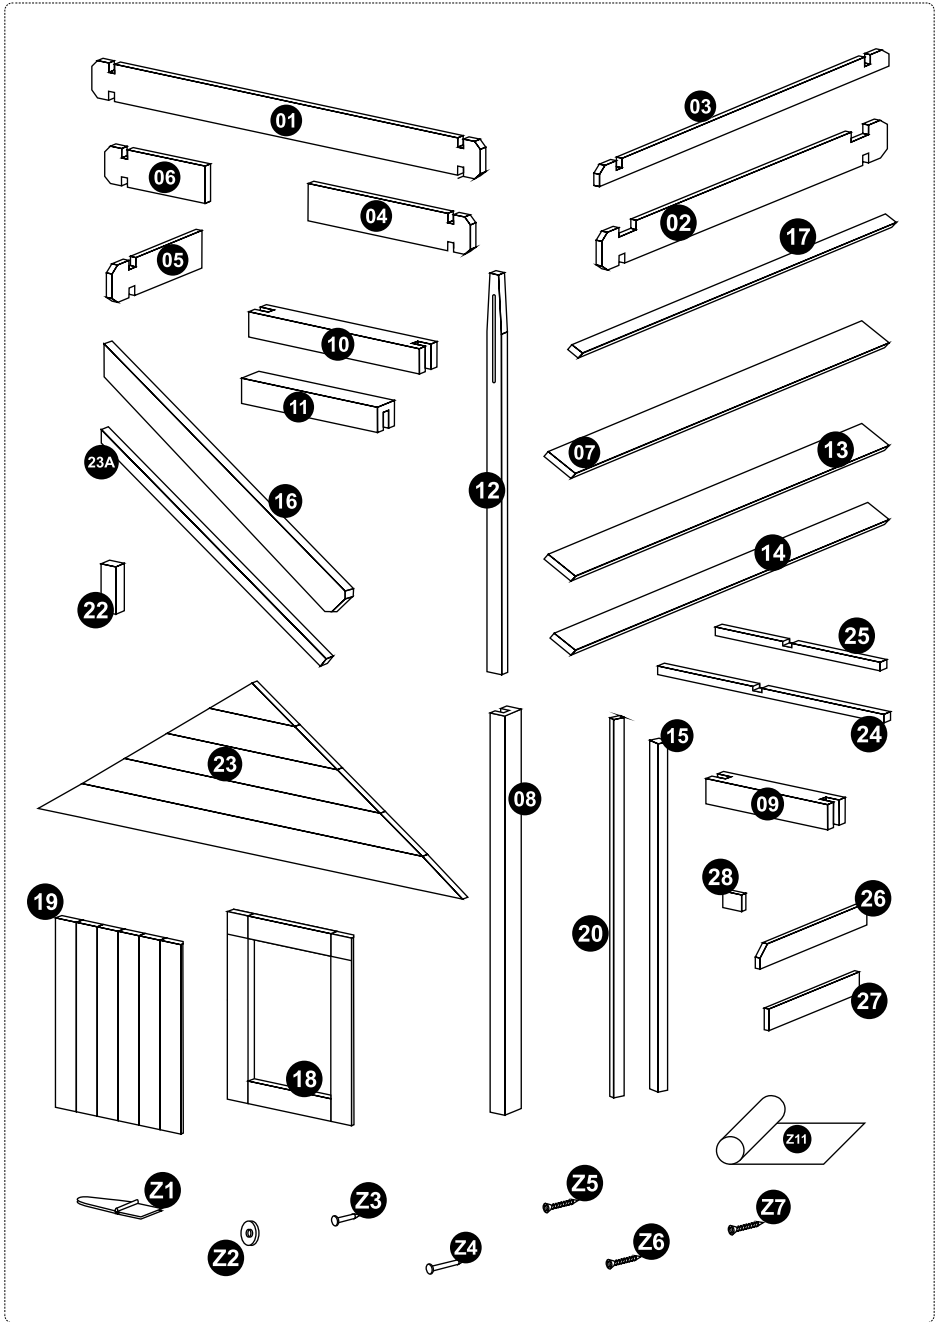

# Camilla

---

**I: 106,5 cm x 106,5 cm x 135 cm**  
**E: 171 cm x 180 cm x 217 cm**

01	30	1200 x 90 x 15
02	2	1200 x 67 x 15
03	2	1200 x 45 x 15
04	11	490 x 90 x 15
05	10	430 x 90 x 15
06	11	260 x 90 x 15
07	20	1200 x 90 x 15
08	2	945 x 65 x 40
09	1	610 x 65 x 40
10	2	500 x 65 x 40
11	2	375 x 65 x 40
12	2	1200 x 67 x 15
13	1	1200 x 67 x 15
14	1	1200 x 45 x 15
15	1	1066 x 45 x 15
16	4	960 x 65 x 15
17	2	1200 x 25 x 15
18	1	450 x 380 x 30
19	1	450 x 380 x 30
20	1	1000 x 45 x 15
22	2	102 x 45 x 15
23	2	1180 x 458 x 30
23A	4	900 x 50 x 25
24	1	420 x 25 x 15
25	1	335 x 25 x 15
26	1	500 x 90 x 15
27	2	430 x 90 x 15
28	2	75 x 90 x 15
Z1	4	
Z2	2	
Z3	30	 2,8x15
Z4	40	 2x30
Z5	20	 3,5x15
Z6	24	 3,5x25
Z7	59	 3,5x35
Z11	2	

1

16 x  Z9

Ø 2,5 mm

2

- 16 x  Z8
- 8 x  Z9

- 4 x  Z10

Ø 2,5 mm

3

Ø 2,5 mm

27

8 x  

Ø 2,5 mm

Ø 2,5 mm

29

4 x  **Z7**

5 x  **Z7**

7 x  Z9

Ø 2,5 mm

37

2 x  Z12

Ø 2,5 mm

Scan for terms  
and conditions

---

COLOR	EAN-CODE	ART. NO.
Blue	8717306722261	7850004
Red	8717306722285	7850004.RD
Yellow	8717306725170	7850004.GL
Apple green	8717306722278	7850004.AG
Green	8717306725231	7850004.GR