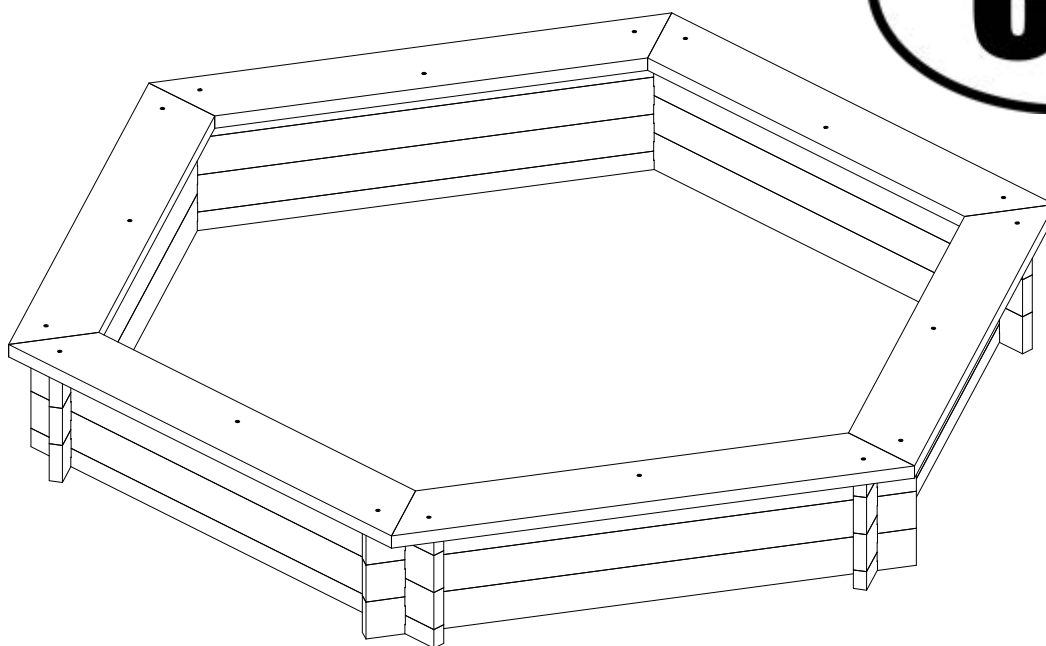

CE

Ø 230 x 30 cm  
Art. Nr. 0900.301| 67054